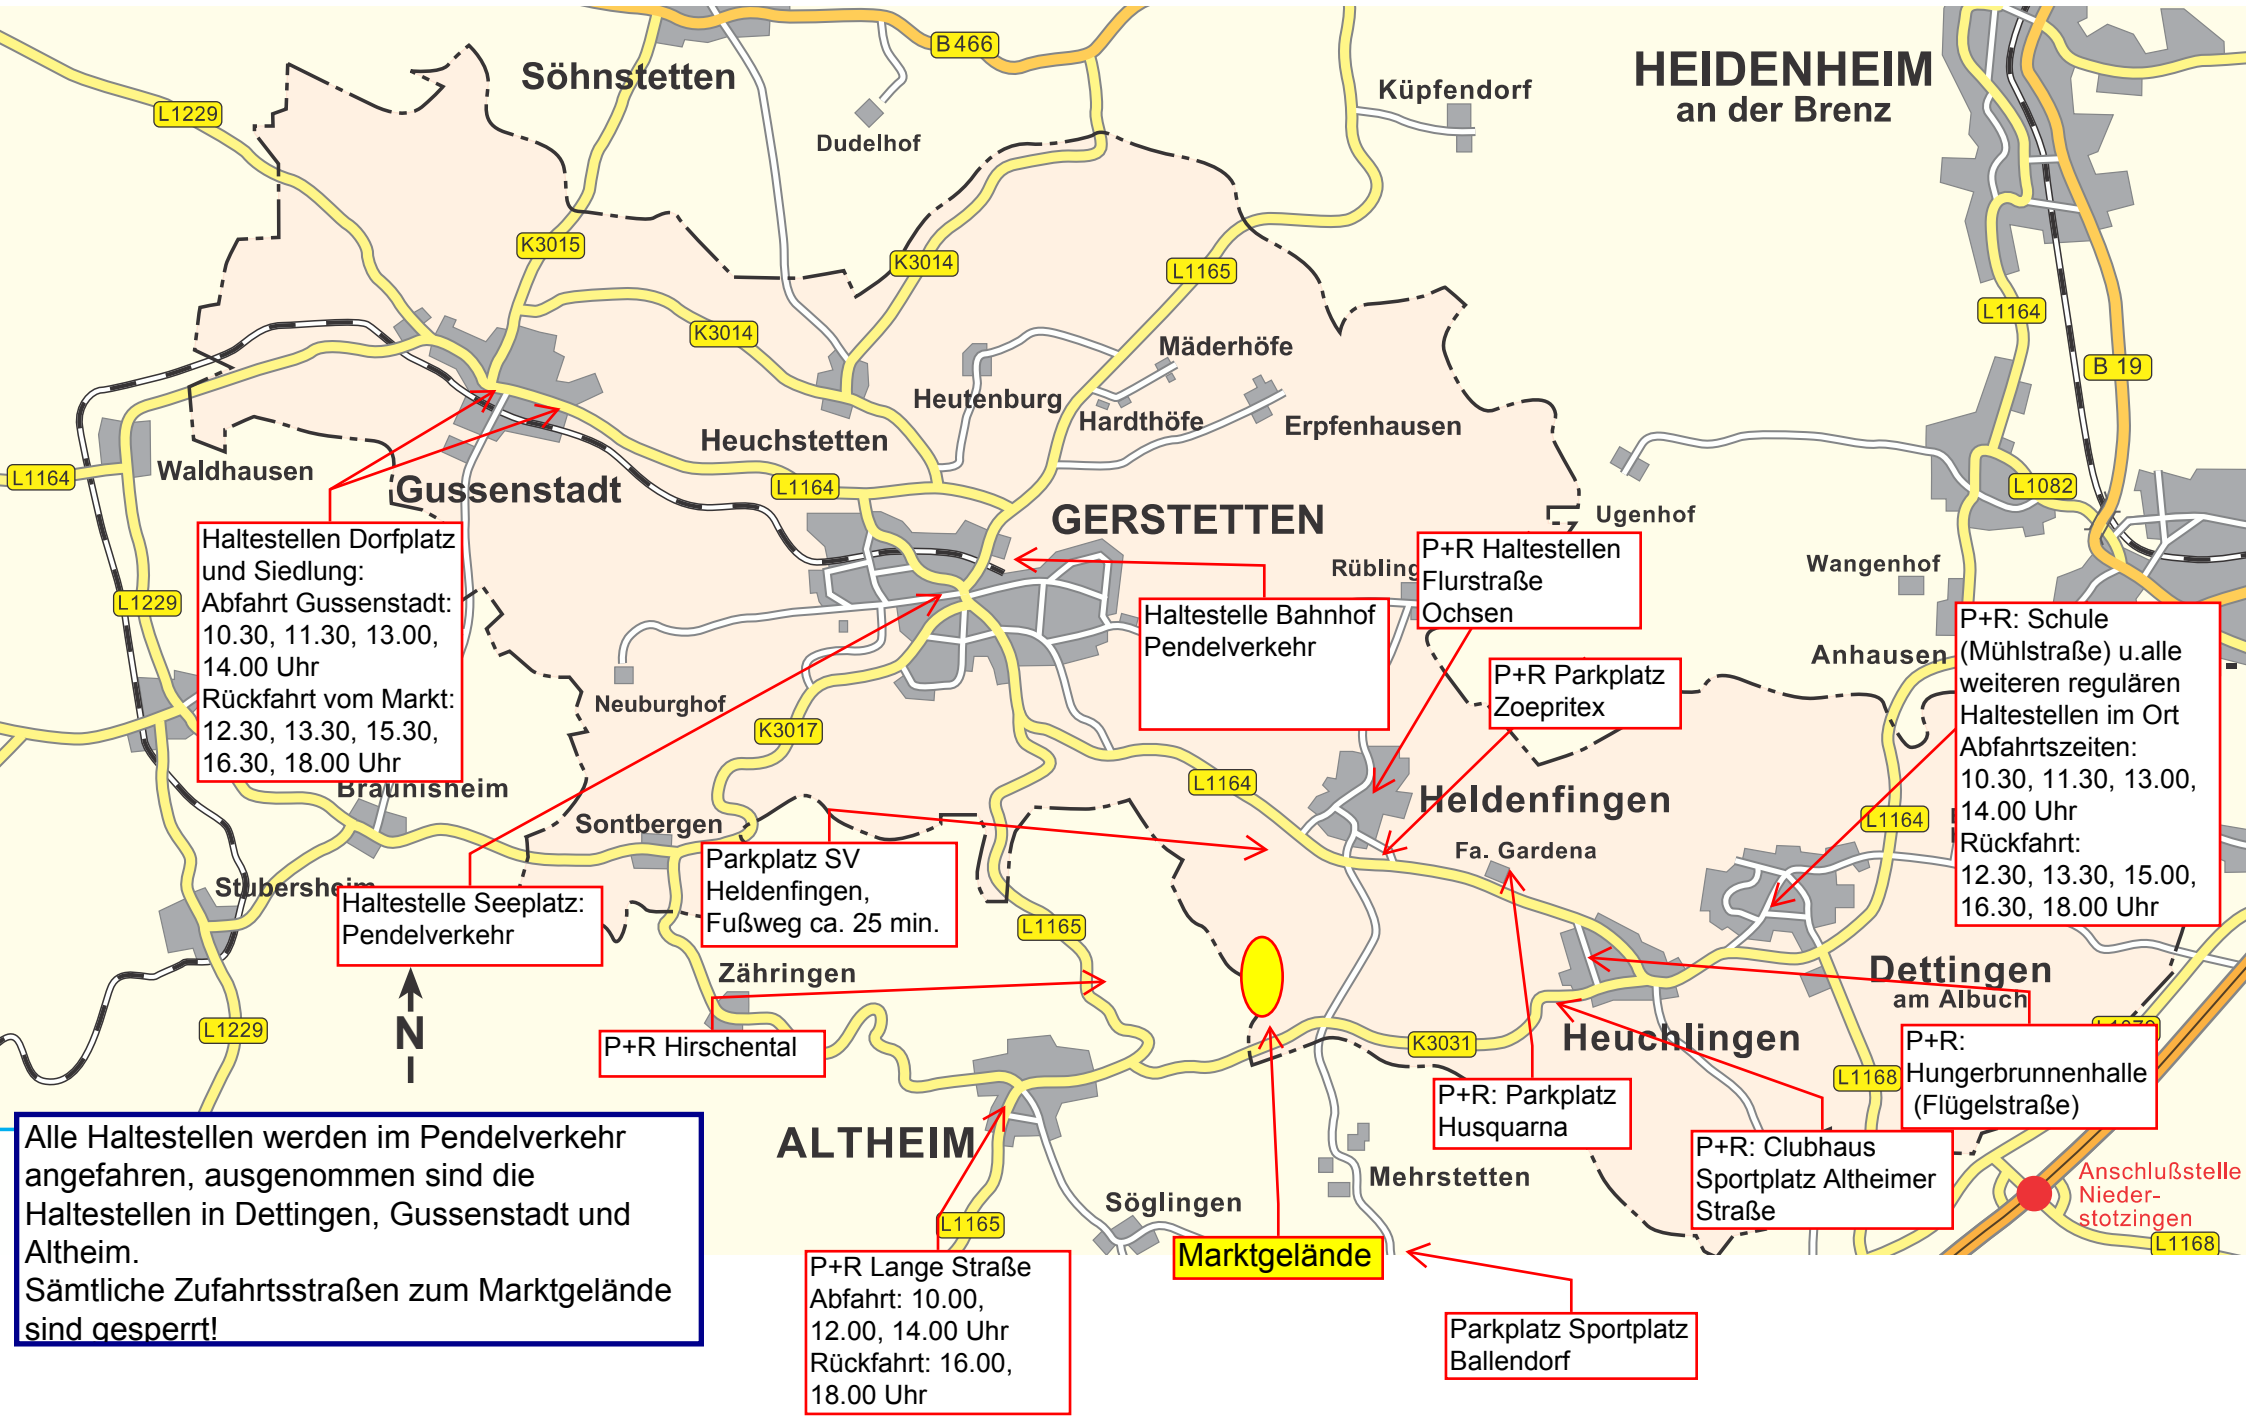

# Brezgenmarkt Übersicht über Parkplätze und P+R

**Haltestellen Dorfplatz und Siedlung:**  
 Abfahrt Gussenstadt:  
 10.30, 11.30, 13.00,  
 14.00 Uhr  
 Rückfahrt vom Markt:  
 12.30, 13.30, 15.30,  
 16.30, 18.00 Uhr

**Haltestelle Bahnhof  
 Pendelverkehr**

**P+R Haltestellen  
 Flurstraße  
 Ochsen**

**P+R Parkplatz  
 Zoepritex**

**P+R: Schule  
 (Mühlstraße) u. alle  
 weiteren regulären  
 Haltestellen im Ort**  
 Abfahrtszeiten:  
 10.30, 11.30, 13.00,  
 14.00 Uhr  
 Rückfahrt:  
 12.30, 13.30, 15.00,  
 16.30, 18.00 Uhr

**Parkplatz SV  
 Heldenfingen,  
 Fußweg ca. 25 min.**

**Haltestelle Seeplatz:  
 Pendelverkehr**

**P+R Hirschtal**

**P+R: Parkplatz  
 Husquarna**

**P+R:  
 Hungerbrunnenhalle  
 (Flügelstraße)**

**P+R: Clubhaus  
 Sportplatz Altheimer  
 Straße**

**Anschlussstelle  
 Nieder-  
 stotzingen**

**P+R Lange Straße  
 Abfahrt: 10.00,  
 12.00, 14.00 Uhr  
 Rückfahrt: 16.00,  
 18.00 Uhr**

**Marktgelände**

**Parkplatz Sportplatz  
 Ballendorf**

**Alle Haltestellen werden im Pendelverkehr  
 angefahren, ausgenommen sind die  
 Haltestellen in Dettingen, Gussenstadt und  
 Altheim.  
 Sämtliche Zufahrtsstraßen zum Marktgelände  
 sind gesperrt!**